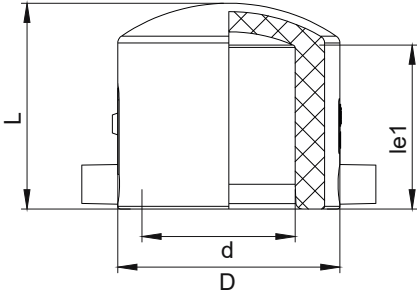

EF KÖR TAPA**PE100 SDR11**

Enjeksiyon
4mm bağlantı pimi

16 Bar Su
10 Bar Gaz

**EF END CAP****PE100 SDR11**

Injected
4mm pin connectors

16 Bar Water
10 Bar Gas

d	Ürün Kodu Article No	D	L	le1	Ağırlık Weight	Kutu Box	Uyumluluk Compatibility
mm		mm	mm	mm	kg	adet/pcs	SDR
20	001 117 2140 0020	32	63	55	0,035	100	9..11
25	001 117 2140 0025	37	63	55	0,040	100	9..11
32	001 117 2140 0032	45	63	54	0,058	100	9..11
40	001 117 2140 0040	55	74	63	0,090	60	9..11
50	001 117 2140 0050	66	74	61	0,110	50	9..11
63	001 117 2140 0063	81	75	59	0,148	50	9..11